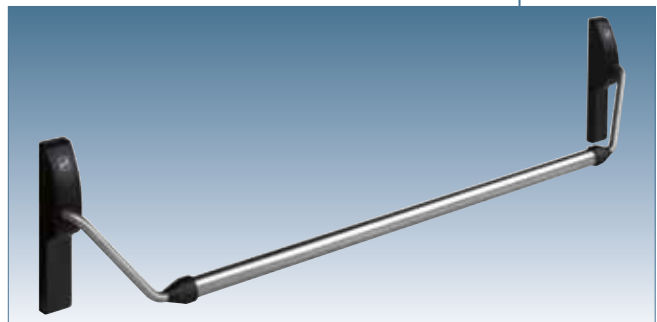

effeff opbouw mechanische paniekopener

PB8000

Werking

Ontgrendelen van vluchtdeuren; te openen door tegen de horizontale stang aan te duwen. Speciaal ontwikkeld en goedgekeurd voor toepassing op een elektromechanische kruggestuurde- en motormeer-puntssluiting van effeff en alle mechanische-, solenoid- en motorsloten van ABLOY.

Eigenschappen

- Voldoet aan NEN-EN 1125
- Geschikt voor enkele deuren
- Montage volledig opbouw toepasbaar op hout, aluminium, metaal en kunststof
- 96 uur corrosiebestendig in zoutspoeitest
- Getest op 200.000 maal openen en sluiten
- Standaardkleuren: steunen zwart, paniekstang RVS
- Optioneel: steunen zilverkleurig, paniekstang RVS
- Horizontale paniekstang zonder sluitpunt
- Maximale breedte inclusief hendels is 1322mm (inkortbaar)
- Links en rechts bruikbaar
- Lage openingsdruk
- Brandwerend
- Eenvoudige montage
- Onderhoudsarm

CE-certificering volgens EN 1125:2008

Artikel	Classificatie
PB8000	376B1321AB

Modellen/Bestelnummers

PB8000-00-1100	RVS stang en steunen zwart, uitvoering blind
PB8000-10-1100	RVS stang en steunen zwart, uitvoering PC-92
PB8000-20-1100	RVS stang en steunen zwart, uitvoering PC-72
PB8000-00-2100	RVS stang en steunen zilver, uitvoering blind
PB8000-10-2100	RVS stang en steunen zilver, uitvoering PC-92
PB8000-20-2100	RVS stang en steunen zilver, uitvoering PC-72

Accessoires

- effeff elektromechanische kruggestuurde- of motormeerpuntssluiting (PB-uitvoering)
- ABLOY mechanisch slot, solenoid- of motorslot
- effeff beslag voor bediening aan buitenzijde
- ASSA ABLOY deurdranger
- Sluitvolgorderegelaar (bij dubbele deur)
- IKON/LIPS cilinder; houdt u rekening met deurdikte, dikte buitenschild en dikte afdekplaat steun (20mm)